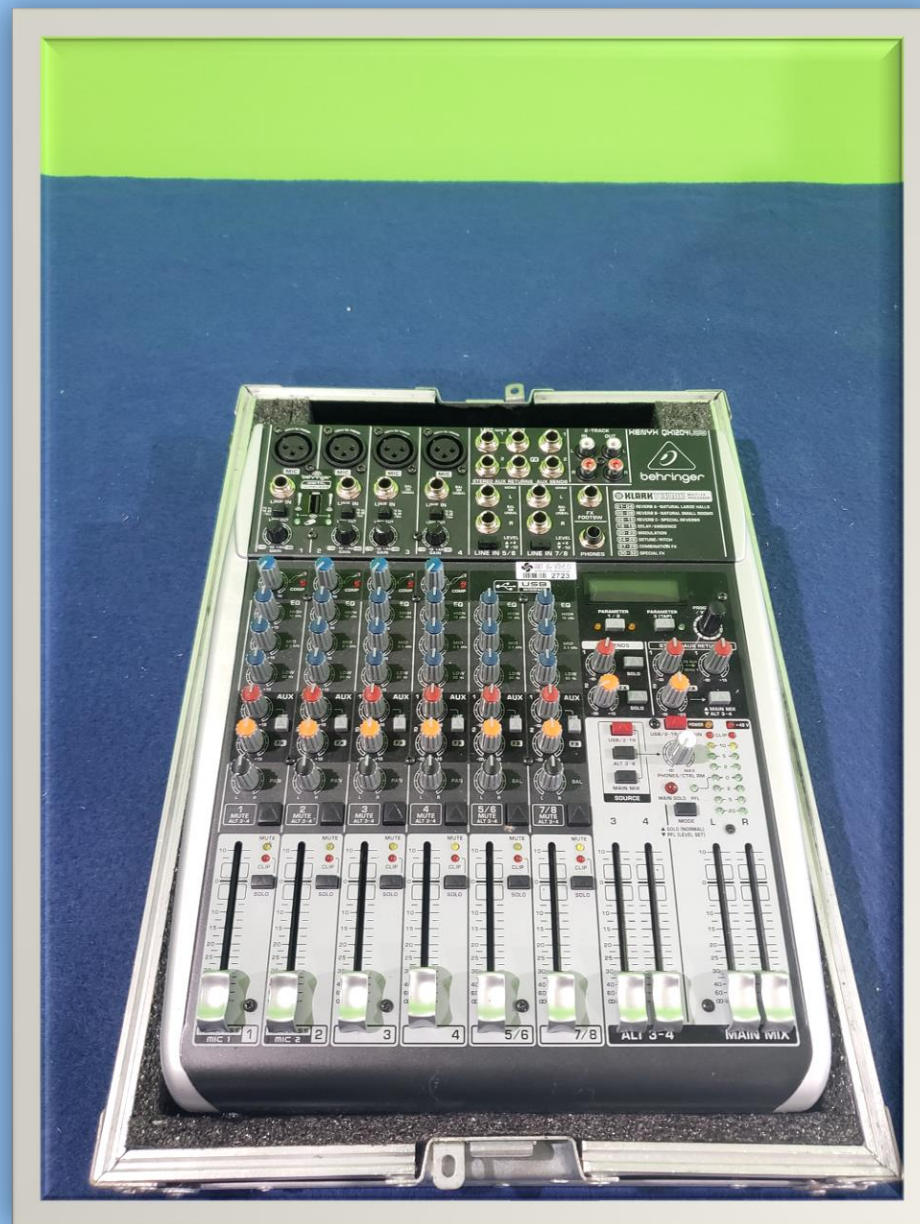

Art & Video

Eventos | Audio | Luz | Imagem

SOM

KIT MICROFONE BATERIA SUPERLUX

MICROFONE COM FIO SM57 E SM58

[CLIQUE AQUI PARA MAIS INFORMAÇÕES
SM58](#)

[CLIQUE AQUI PARA MAIS INFORMAÇÕES
SM57](#)

IN EAR PSM 900

[CLIQUE AQUI PARA MAIS INFORMAÇÕES](#)

CONSOLE BEHRINGER XENYX QX1204 USB

[CLIQUE AQUI PARA MAIS INFORMAÇÕES](#)

CONSOLE ALLEN & HEATH ZED SIXTY 14FX

[CLIQUE AQUI PARA MAIS INFORMAÇÕES](#)

CONSOLE ALLEN & HEATH ZED 14