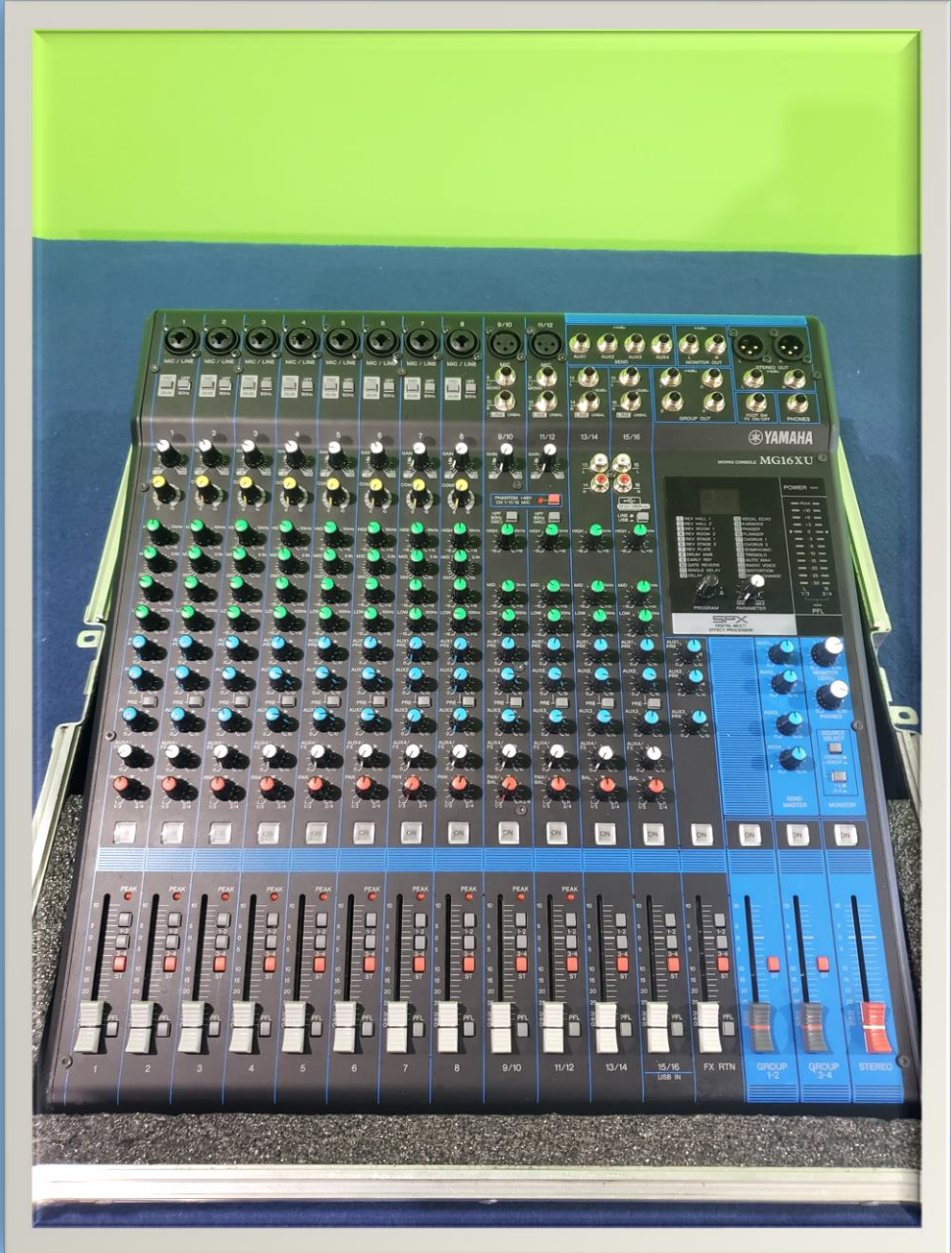

[CLIQUE AQUI PARA MAIS INFORMAÇÕES](#)

CONSOLE BEHRINGER XENYX QX1204 USB

[CLIQUE AQUI PARA MAIS INFORMAÇÕES](#)

CONSOLE ALLEN & HEATH ZED SIXTY 14FX

[CLIQUE AQUI PARA MAIS INFORMAÇÕES](#)

CONSOLE ALLEN & HEATH ZED 14

[CLIQUE AQUI PARA MAIS INFORMAÇÕES](#)

CONSOLE YAMAHA MG16XU

[CLIQUE AQUI PARA MAIS INFORMAÇÕES](#)

CONSOLE YAMAHA MG12

[CLIQUE AQUI PARA MAIS INFORMAÇÕES](#)

CONSOLE YAMAHA TF1

[CLIQUE AQUI PARA MAIS INFORMAÇÕES](#)