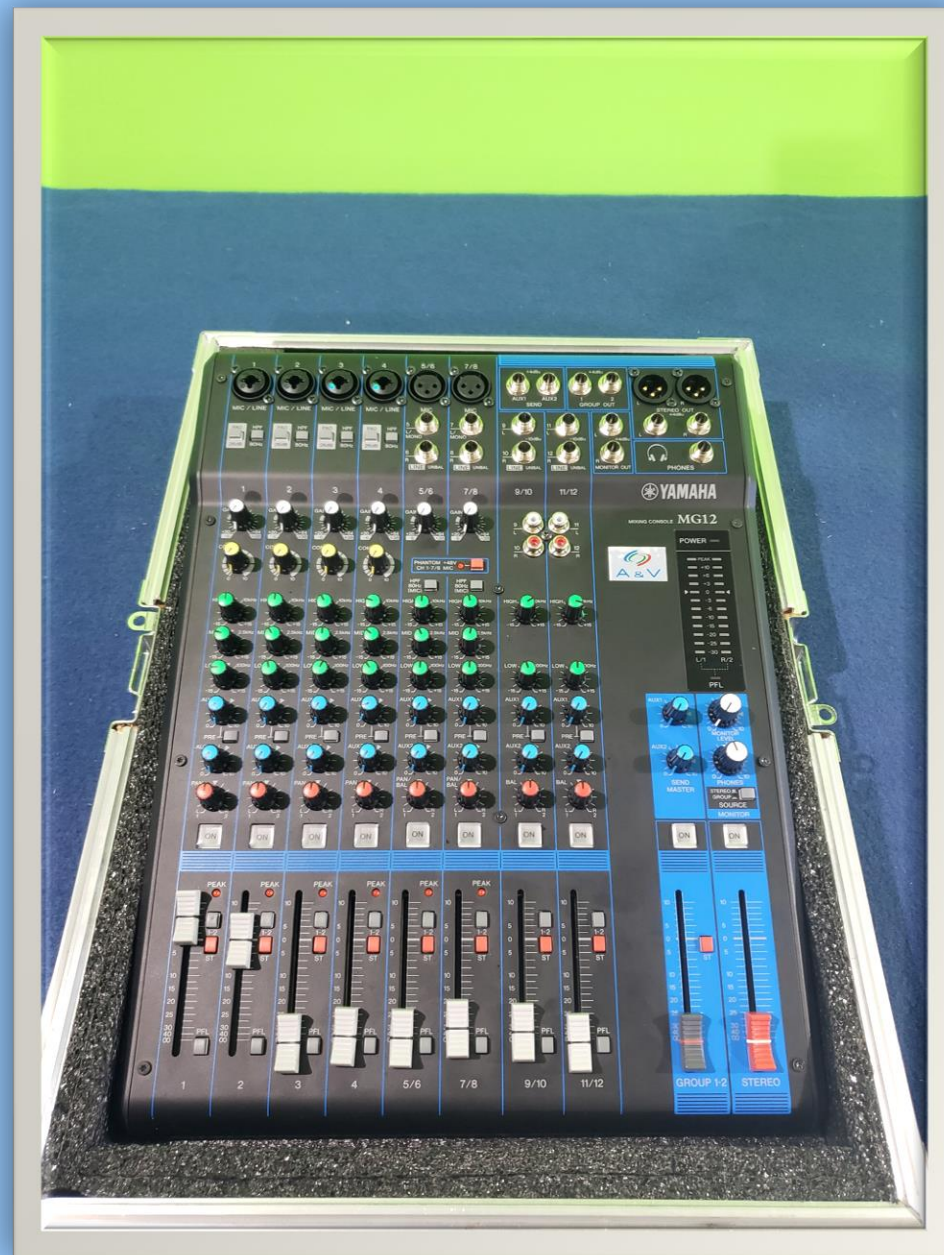

[CLIQUE AQUI PARA MAIS INFORMAÇÕES](#)

CONSOLE BEHRINGER XENYX QX1204 USB

[CLIQUE AQUI PARA MAIS INFORMAÇÕES](#)

CONSOLE ALLEN & HEATH ZED SIXTY 14FX

[CLIQUE AQUI PARA MAIS INFORMAÇÕES](#)

CONSOLE ALLEN & HEATH ZED 14

[CLIQUE AQUI PARA MAIS INFORMAÇÕES](#)

CONSOLE YAMAHA MG16XU

[CLIQUE AQUI PARA MAIS INFORMAÇÕES](#)

CONSOLE YAMAHA MG12

[CLIQUE AQUI PARA MAIS INFORMAÇÕES](#)

CONSOLE YAMAHA TF1

[CLIQUE AQUI PARA MAIS INFORMAÇÕES](#)