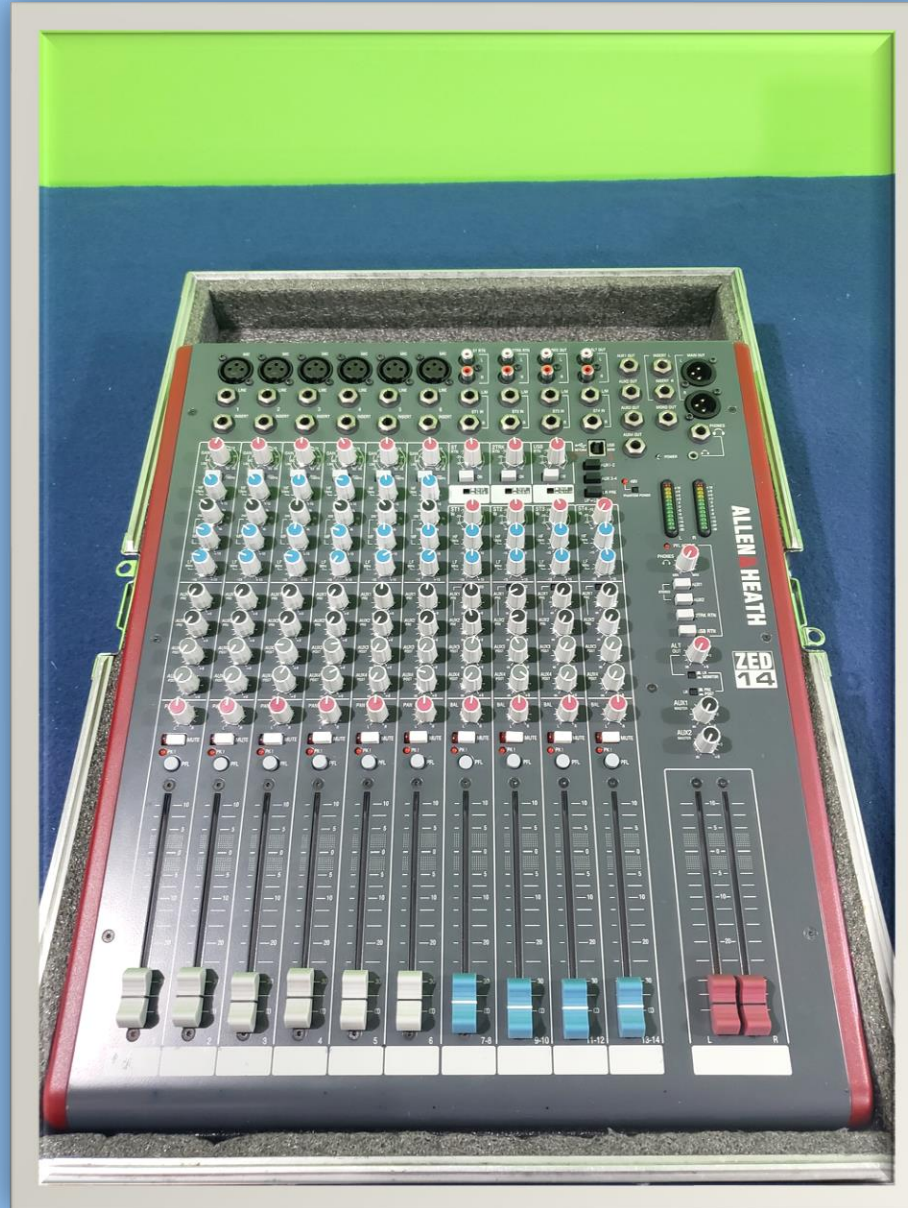

[CLIQUE AQUI PARA MAIS INFORMAÇÕES](#)

CONSOLE BEHRINGER XENYX QX1204 USB

[CLIQUE AQUI PARA MAIS INFORMAÇÕES](#)

CONSOLE ALLEN & HEATH ZED SIXTY 14FX

[CLIQUE AQUI PARA MAIS INFORMAÇÕES](#)

CONSOLE ALLEN & HEATH ZED 14