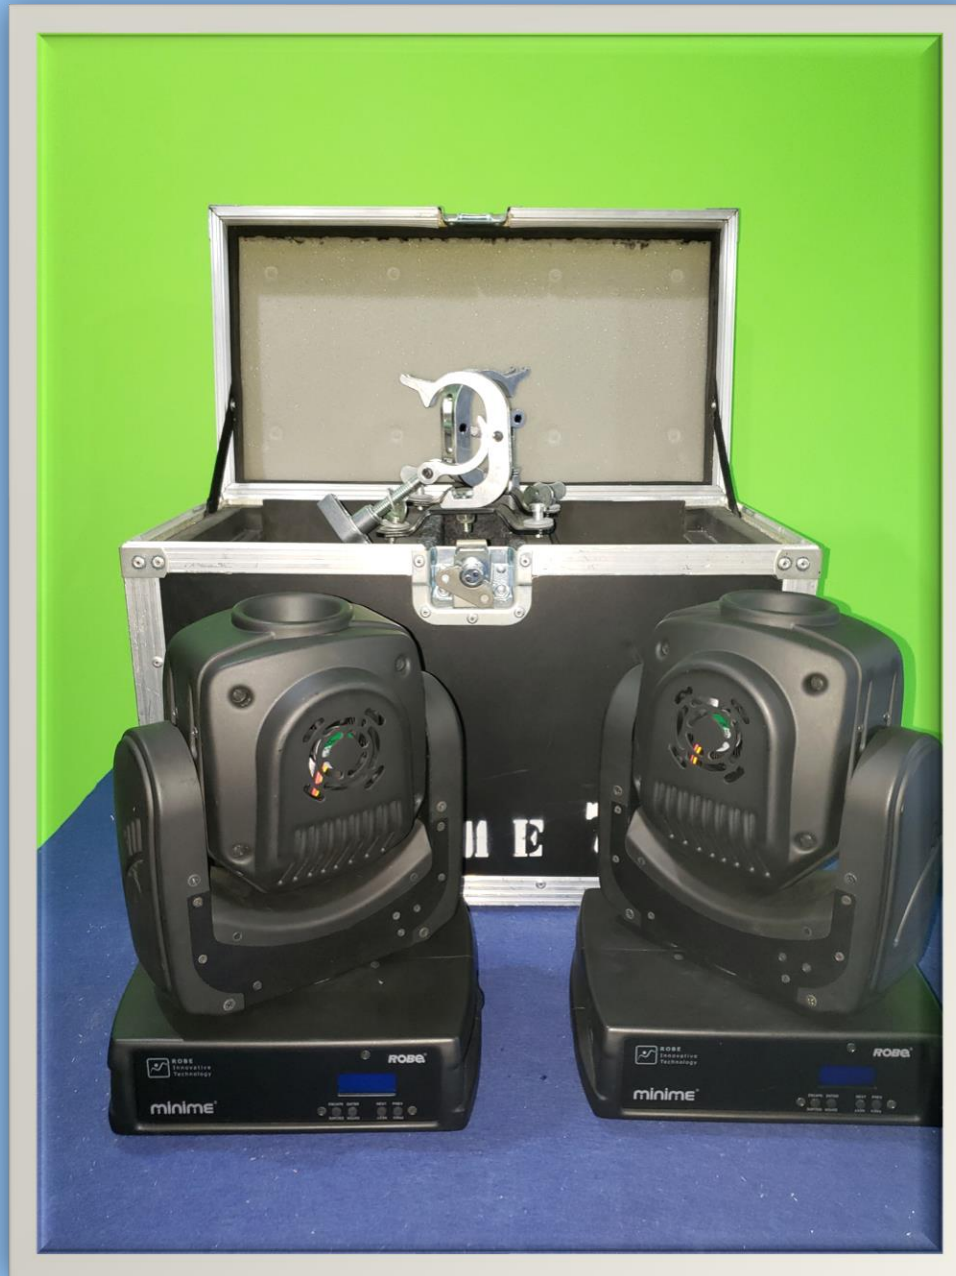

Art & Video

Eventos | Audio | Luz | Imagem

ILUMINAÇÃO

FRESNEL LED

Refletor COB 200w

- 100w branco frio
- 100w branco quente
- Bandos
- 110/220IP
- 64 indoor

ELIPSOIDAL LED

ELIPSOIDAL LED 200W

[CLIQUE AQUI PARA MAIS
INFORMAÇÕES](#)

RIBALTA LED SKYPIX 24 X 3

[CLIQUE AQUI
PARA MAIS
INFORMAÇÕES](#)

RIBALTA LED SKYPIX 18 X 3

- 18 leds 5W por cor RGBWAUV
- 1 metro 110/220
- Abertura 35 a 45 graus

BRUTT LED 02 LÂMPADAS 130W

BRUTT LED 04 LÂMPADAS 260W

[CLIQUE AQUI PARA MAIS INFORMAÇÕES](#)

STROBO LED RGB 1000W

MOVING BEAM 7R

[CLIQUE AQUI PARA MAIS INFORMAÇÕES](#)

MOVING MINI ME

[CLIQUE AQUI PARA MAIS INFORMAÇÕES](#)

SPLITER HPL DMX

CONSOLE OPERATOR

CONSOLE PILOT

CONSOLE AVOLITE MINI

CONSOLE AVOLITE

MÁQUINA HAZE

PAR LED DMX WIRELESS

[CLIQUE AQUI
PARA MAIS
INFORMAÇÕES](#)

PAR LED DMX GOBOS DO BRASIL