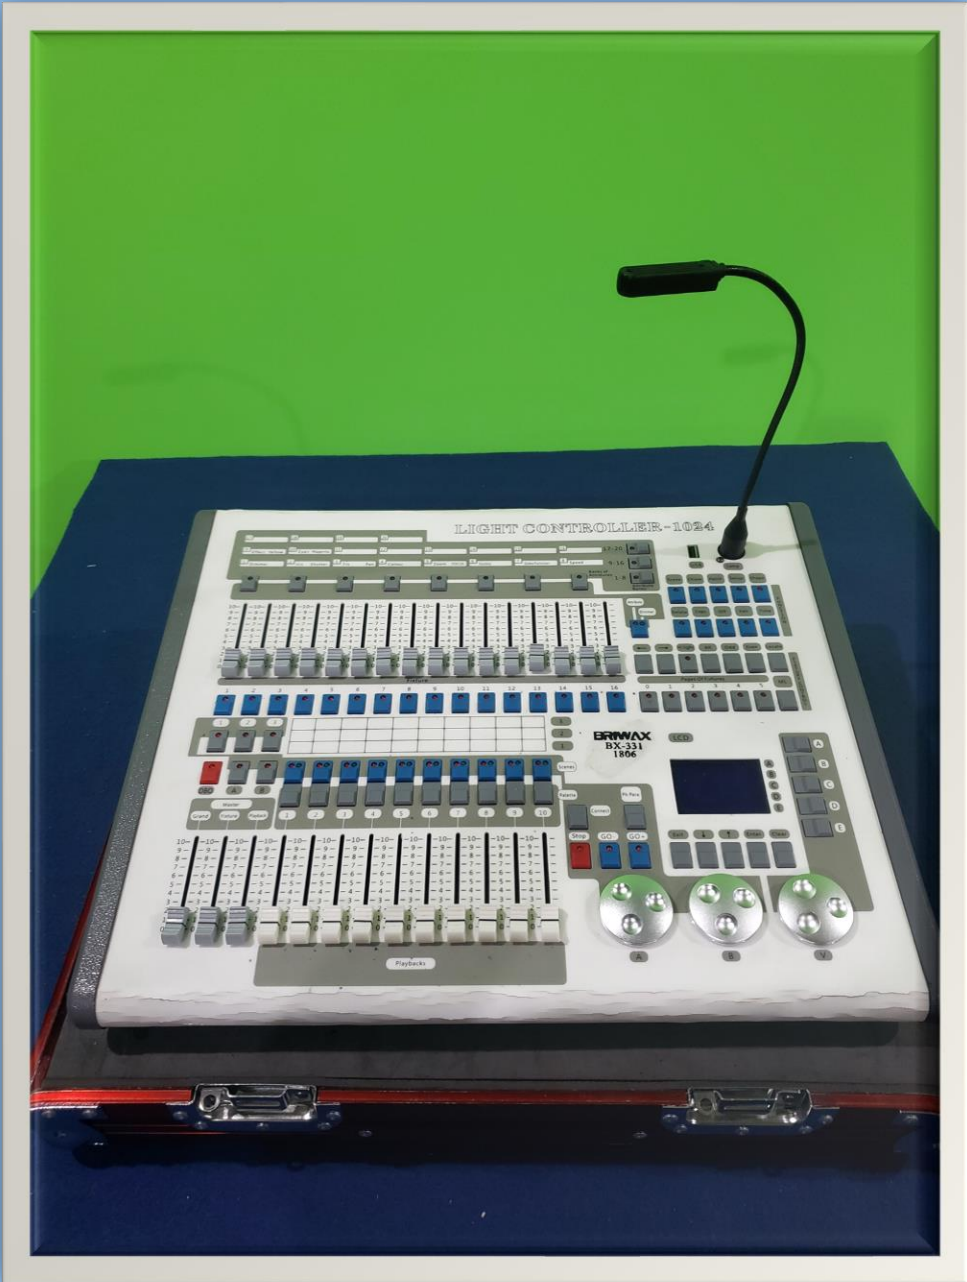

Art & Video

Eventos | Audio | Luz | Imagem

ILUMINAÇÃO

FRESNEL LED

Refletor COB 200w

- 100w branco frio
- 100w branco quente
- Bandos
- 110/220IP
- 64 indoor

ELIPSOIDAL LED

ELIPSOIDAL LED 200W

[CLIQUE AQUI PARA MAIS
INFORMAÇÕES](#)

RIBALTA LED SKYPIX 24 X 3

[CLIQUE AQUI
PARA MAIS
INFORMAÇÕES](#)

RIBALTA LED SKYPIX 18 X 3

- 18 leds 5W por cor RGBWAUV
- 1 metro 110/220
- Abertura 35 a 45 graus

BRUTT LED 02 LÂMPADAS 130W

BRUTT LED 04 LÂMPADAS 260W

[CLIQUE AQUI PARA MAIS INFORMAÇÕES](#)

STROBO LED RGB 1000W

MOVING BEAM 7R

[CLIQUE AQUI PARA MAIS INFORMAÇÕES](#)

MOVING MINI ME

[CLIQUE AQUI PARA MAIS INFORMAÇÕES](#)

SPLITER HPL DMX

CONSOLE OPERATOR

CONSOLE PILOT

CONSOLE AVOLITE MINI

CONSOLE AVOLITE

MÁQUINA HAZE

PAR LED DMX WIRELESS

[CLIQUE AQUI
PARA MAIS
INFORMAÇÕES](#)

PAR LED DMX GOBOS DO BRASIL