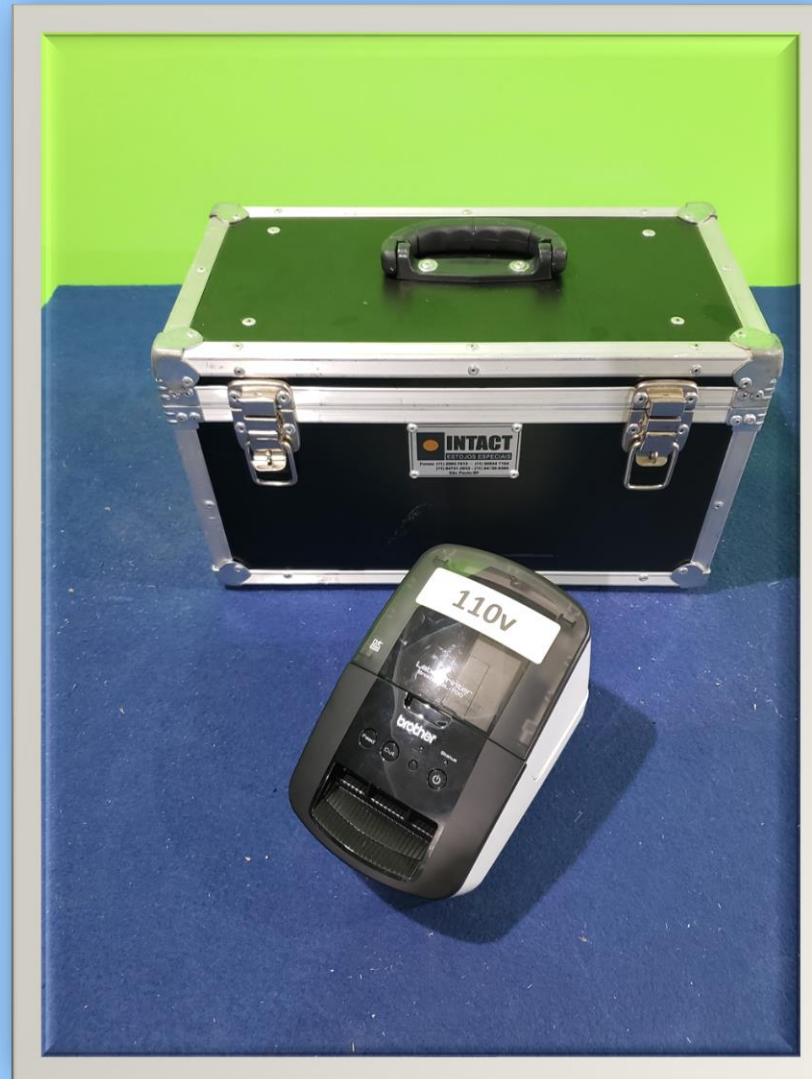

TALHAS 09M E 12M

PRATICÁVEIS

- 2,00 X 1,00
- 1,00 X 1,00

TAMANHOS PÉS

- 20CM
 - 40CM
 - 60CM
 - 80CM A 1,40M
- REGULÁVEL

ALUMALOCK NACIONAL

BARRAS CÊNICAS

IMPRESSORA BROTHER
ETIQUETA QL 700