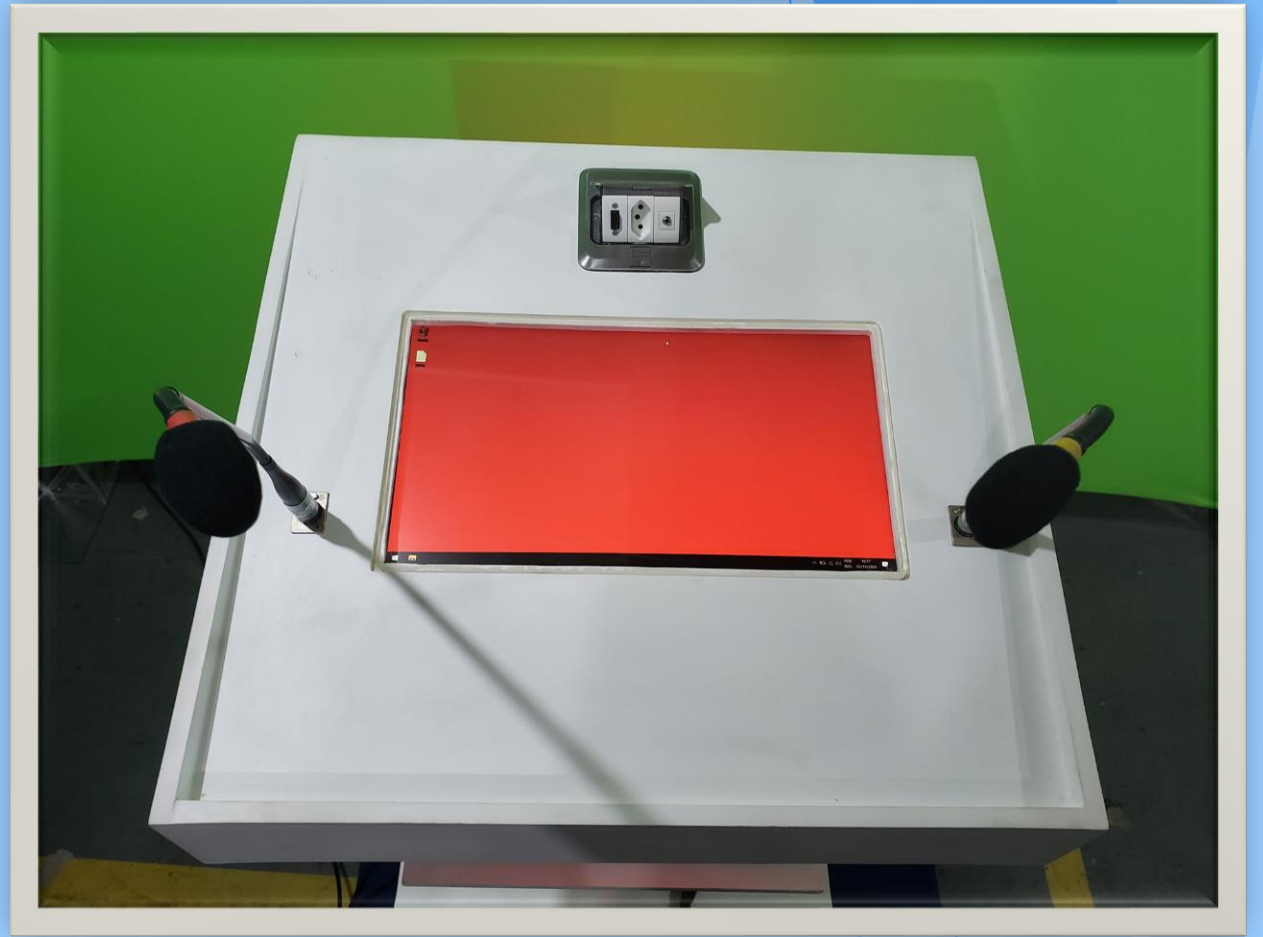

TALHAS 09M E 12M

PRATICÁVEIS

- 2,00 X 1,00
- 1,00 X 1,00

TAMANHOS PÉS

- 20CM
 - 40CM
 - 60CM
 - 80CM A 1,40M
- REGULÁVEL

ALUMALOCK NACIONAL

BARRAS CÊNICAS

IMPRESSORA BROTHER
ETIQUETA QL 700

[CLIQUE AQUI PARA MAIS INFORMAÇÕES](#)

PEDESTAL GIRAFA

FLIPCHART

PÚLPITO DIGITAL

PÚLPITO DE ACRÍLICO

DIMENSÕES DO CASE

- COMPRIMENTO – 1,30
- PROFUNDIDADE – 0,55
- ALTURA – 0,88

FRENTE