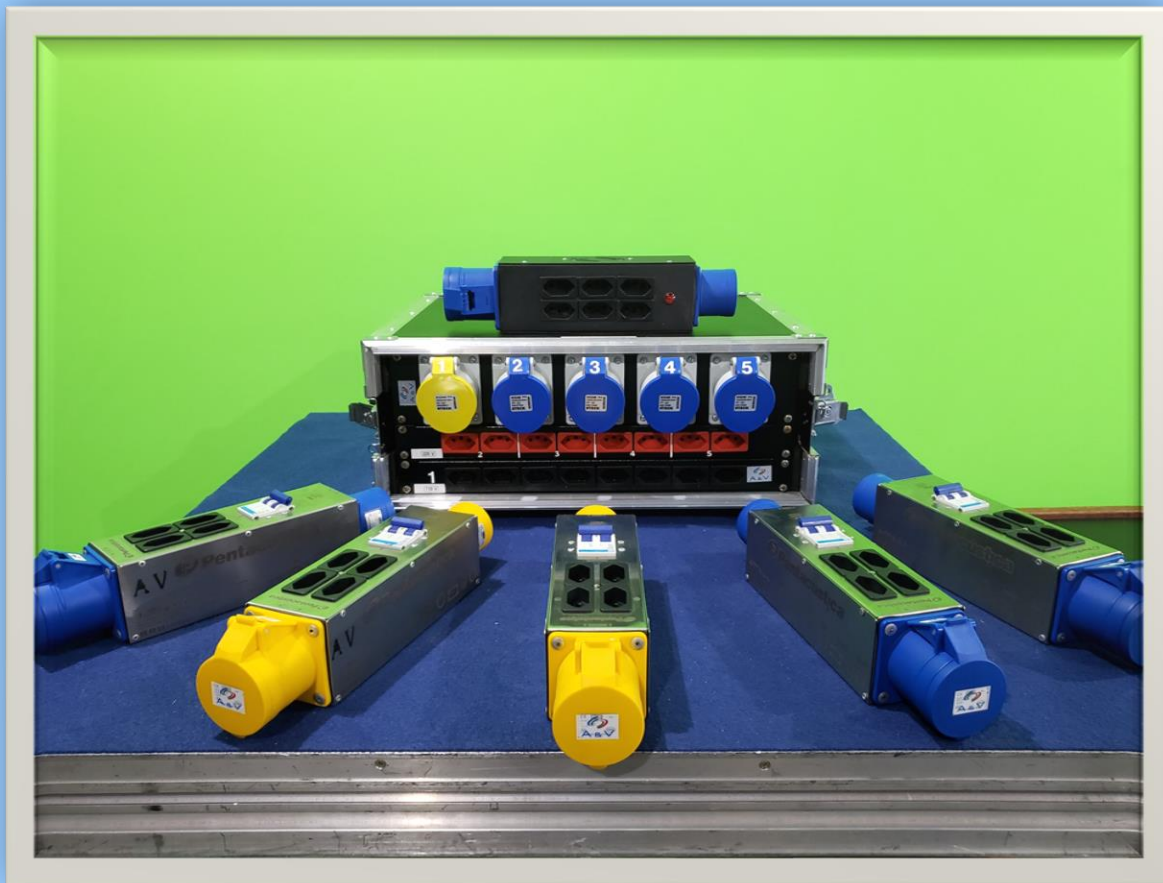

Grupo AV

Eventos | Audio | Luz | Imagem

DIVERSOS

SISTEMA DE INTERCOM SEM
FIO
EARTEC ULTRALITE

[CLIQUE AQUI PARA MAIS
INFORMAÇÕES](#)

MAIN POWER
MONOFÁSICO 220V
ENTRADAS CAMLOCK
DE 150A
TRANSFORMADOR
110V DE 5KAV

MAIN POWER
MONOFÁSICO 220V

ENTRADAS STECK DE
63A TRANSFORMADOR
110V DE 2KAV

MAIN POWER
MONOFÁSICO 220V

ENTRADAS STECK DE
63A TRANSFORMADOR
110V DE 2KAV

PRO POWER
MONOFÁSICO 220V

ENTRADAS STECK DE
63A

BOX TRUSS Q15

- 10CM
- 20CM
- 30CM
- 40CM
- 50CM
- 60CM
- 70CM
- 80CM
- 1,00M
- 1,50M
- 1,80M
- 2,00M
- 2,30M
- 2,40M
- 3,00M
- BASES
- CUBOS

BOX TRUSS Q25

- 20CM
- 40CM
- 50CM
- 1,00M
- 1,50M
- 2,00M
- 3,00M
- BASES
- CUBOS
- SLEEVE
- PAU DE CARGA

TALHAS 09M E 12M

PRATICÁVEIS

- 2,00 X 1,00
- 1,00 X 1,00

TAMANHOS PÉS

- 20CM
 - 40CM
 - 60CM
 - 80CM A 1,40M
- REGULÁVEL

ALUMALOCK NACIONAL

BARRAS CÊNICAS

IMPRESSORA BROTHER
ETIQUETA QL 700