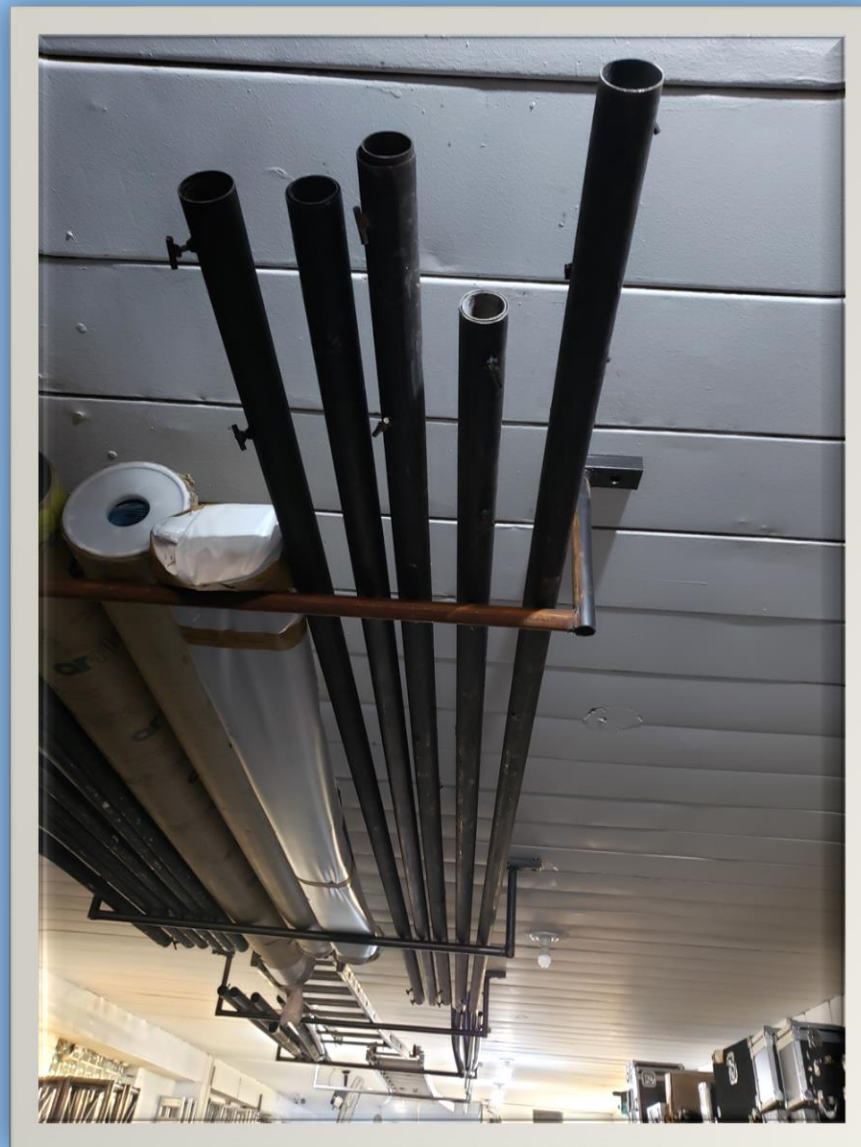

TALHAS 09M E 12M

PRATICÁVEIS

- 2,00 X 1,00
- 1,00 X 1,00

TAMANHOS PÉS

- 20CM
 - 40CM
 - 60CM
 - 80CM A 1,40M
- REGULÁVEL

ALUMALOCK NACIONAL

BARRAS CÊNICAS

IMPRESSORA BROTHER
ETIQUETA QL 700