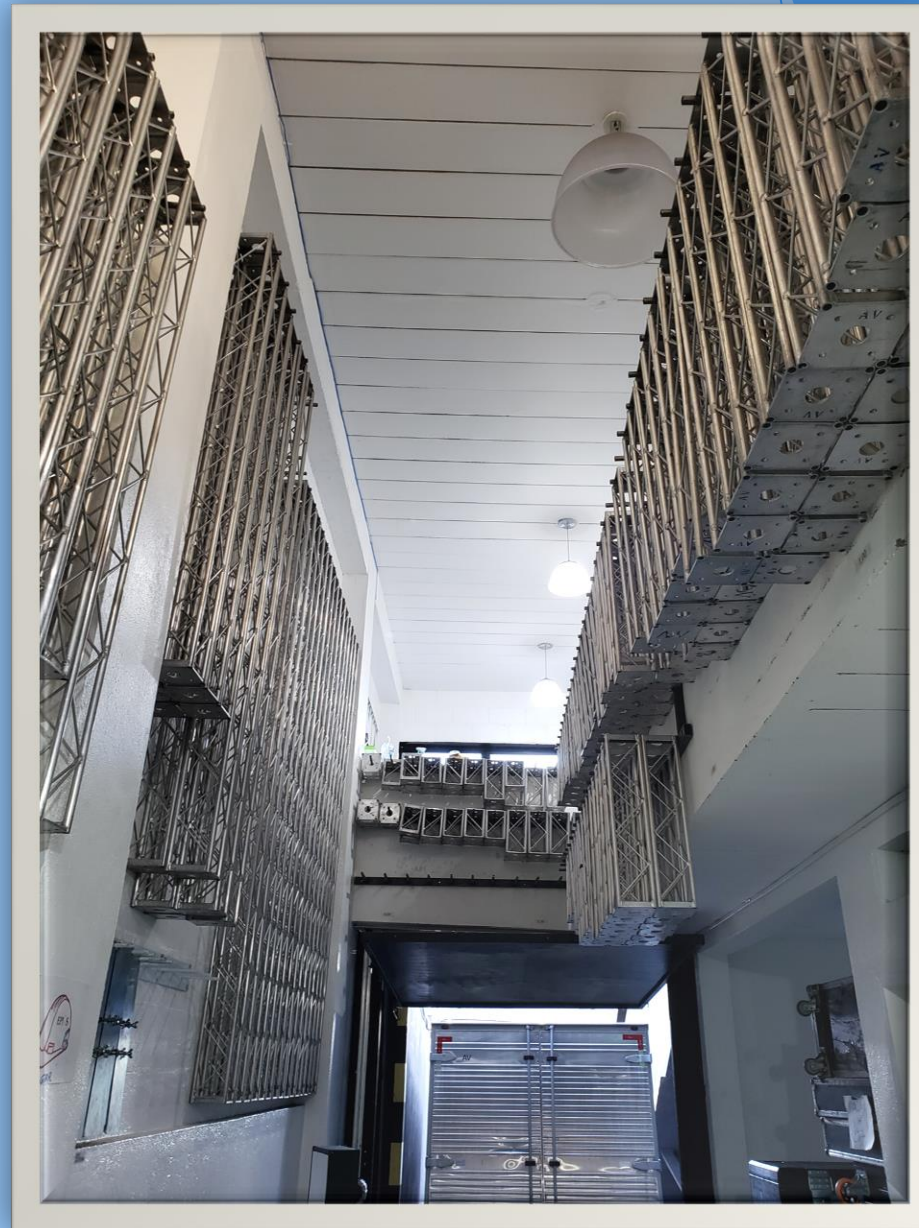

MAIN POWER
MONOFÁSICO 220V

ENTRADAS STECK DE
63A TRANSFORMADOR
110V DE 2KAV

MAIN POWER
MONOFÁSICO 220V

ENTRADAS STECK DE
63A TRANSFORMADOR
110V DE 2KAV

PRO POWER
MONOFÁSICO 220V

ENTRADAS STECK DE
63A

BOX TRUSS Q15

- 10CM
- 20CM
- 30CM
- 40CM
- 50CM
- 60CM
- 70CM
- 80CM
- 1,00M
- 1,50M
- 1,80M
- 2,00M
- 2,30M
- 2,40M
- 3,00M
- BASES
- CUBOS

BOX TRUSS Q25

- 20CM
- 40CM
- 50CM
- 1,00M
- 1,50M
- 2,00M
- 3,00M
- BASES
- CUBOS
- SLEEVE
- PAU DE CARGA